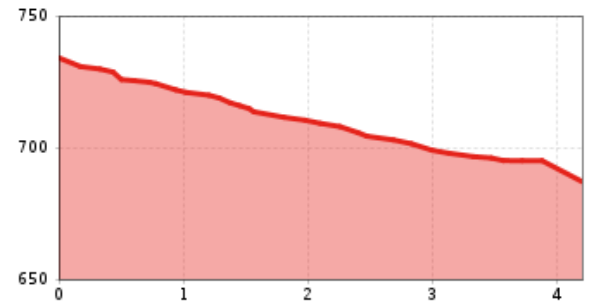

Altitude profile

The most important at a glance

Gpx file

[download>](#)

Interactive map

[open>](#)

Description

Contact:
TIWAG-Kraftwerk Amlach
Kraftwerk 1
9908 Amlach