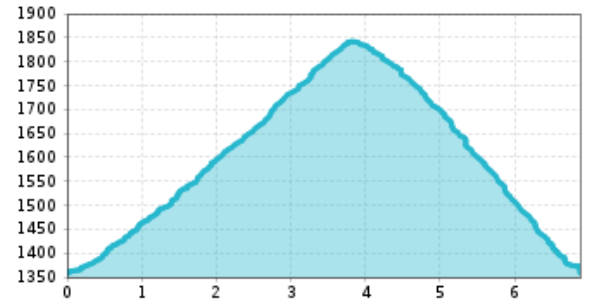

**Altitude profile**

**The most important at a glance**

**distance**  
13.8 km

**altitude meters uphill**  
500 m

**total walking time**  
4:30 h

**highest point**  
2409 m

**difficulty**  
difficult

**fitness:**

**technique:**

**public transport:**

**starting point:**  
**destination point:**  
**best season:**

Mit dem Bus bis zur Haltestelle "Innervillgraten Tischlerei Lanser"  
Tischlerei Lanser / Innervillgraten  
Gissertörl 2.397 m  
JAN, FEB, MAR, DEC