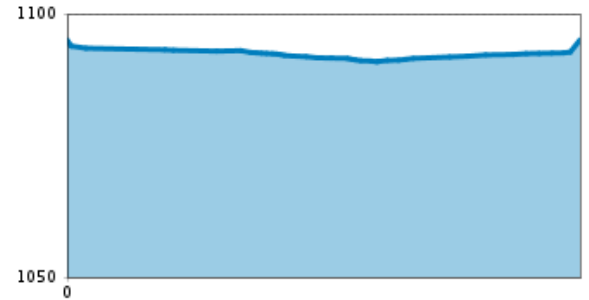

Altitude profile

The most important at a glance

| | | | | |
|----------------------------|---------------------|---------------------------|---------------------------------|---------------------------------------|
| distance 0.95 km | snowed no | difficulty easy | start altitude 1096 m | destination altitude 1096 m |
|----------------------------|---------------------|---------------------------|---------------------------------|---------------------------------------|