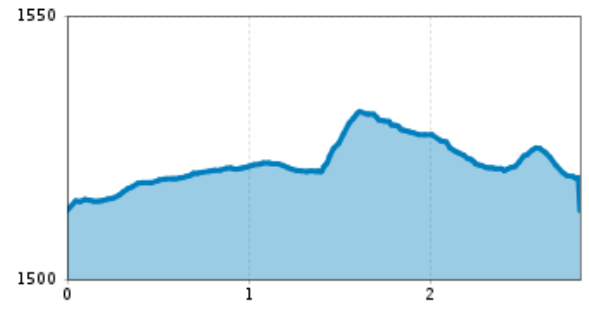

### Altitude profile

## The most important at a glance

<b>distance</b> 2.8 km	<b>snowed</b> no	<b>difficulty</b> average	<b>start altitude</b> 1513 m	<b>destination altitude</b> 1513 m
---------------------------	---------------------	------------------------------	---------------------------------	---------------------------------------