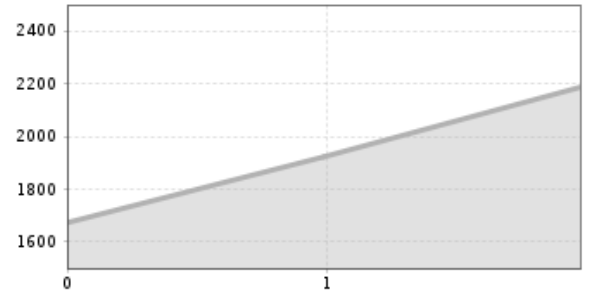

6er-Sesselbahn Faschingalm (Lienz-Zettersfeld)

Altitude profile

The most important at a glance

Gpx file

Interactive map

[download>](#)

[open>](#)