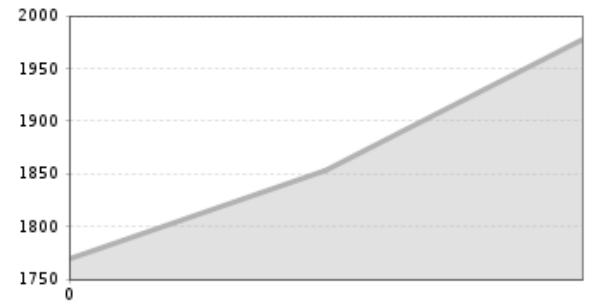

4er-Sesselbahn Wartschenbrunn (Lienz-Zettlersfeld)

Altitude profile

The most important at a glance

Gpx file

[download>](#)

Interactive map

[open>](#)