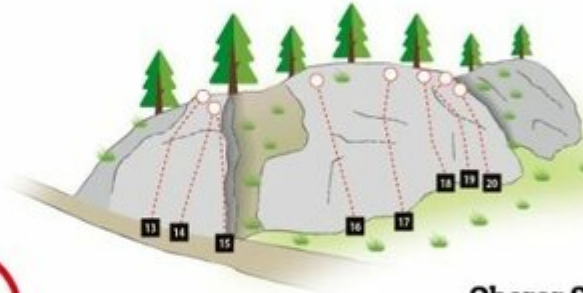

**Topos**

# Klettergarten „Sulzegge“

Erbauer und Erhalter:

Fels: Grünschiefer  
Gehzeit: 15 min.  
Wandhöhe: 30 m  
Ausrichtung: S  
Absicherung: sehr gut

**Ausleitung:**  
Sportkletter-Ausleitung  
mit Helm  
Beachte die Kletterregeln.  
Mach dich mit deiner  
Ausrichtungswand!  
Lass dich anleiten.