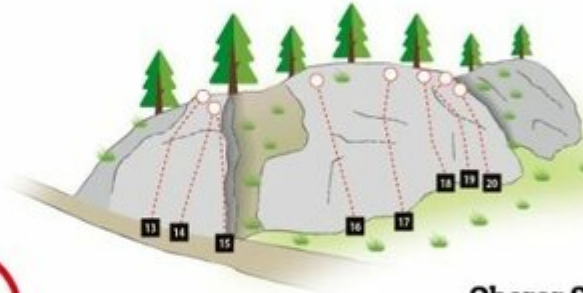

**Topos**

# Klettergarten „Sulzegge“

Erbauer und Erhalter:

Fels: Grünschiefer  
Gehzeit: 15 min.  
Wandhöhe: 30 m  
Ausrichtung: S  
Absicherung: sehr gut

**Ausleitung:**  
Sportkletter-Ausleitung  
mit Helm  
Beachte die Kletterregeln.  
Mach dich mit deiner  
Ausrüstung vertraut!  
Lass dich anleiten.