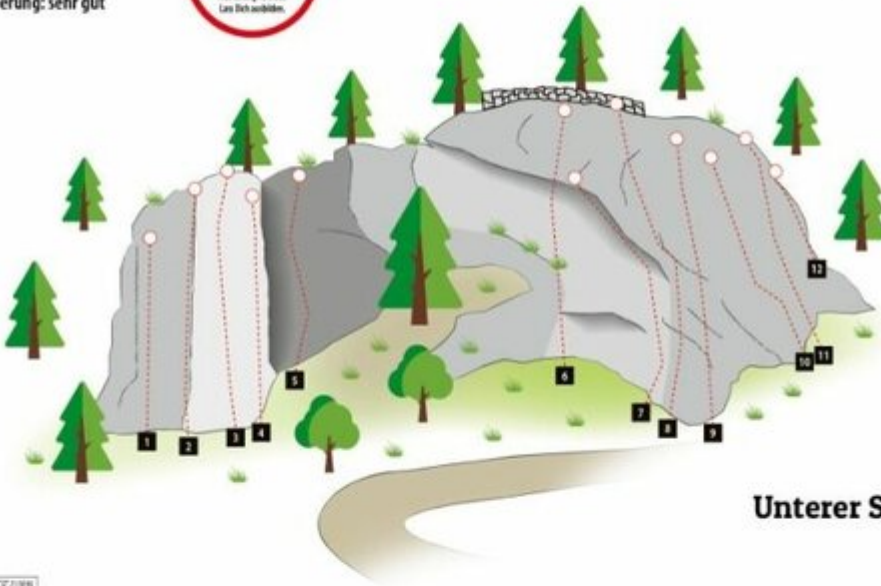

**Topos**

# Klettergarten „Sulzegge“

Erbauer und Erhalter:

Fels: Grünschiefer  
Gehzeit: 15 min.  
Wandhöhe: 30 m  
Ausrichtung: S  
Absicherung: sehr gut

**Ausleitung:**  
Sportkletter-Ausleitung  
mit Helm  
Beachte die Kletterregeln.  
Mach dich mit deiner  
Ausrüstung vertraut!  
Lass dich anleiten.

**Oberer Sektor**

**Unterer Sektor**

© GARDNER 2008

1 Gelber Enzian	7- (24m)	8 Beißwurm	7 (30m)	15 Kante	4+ (13m)
2 Schenkelbeiniger	6+ (24m)	9 Trafkendl	7+ (25m)	16 Dompfnudl	3+ (18m)
3 Sulze Grande	5 (18m)	10 Tomb Raider	6+ (20m)	17 Weidmannsheil	3+ (23m)
4 Ohne Moos nix los	5- (15m)	11 Zoppathexe	7- (20m)	18 Weidmannsdank	4 (20m)
5 Spion	6 (16m)	12 Turn Around	5 (10m)	19 Junischnee	4- (20m)
6 Spiderman	8- (30m)	13 Worm Wean	7 (13m)	20 Zwinebott	4- (16m)
7 Projekt	? (15m)	14 One Train	6 (13m)		