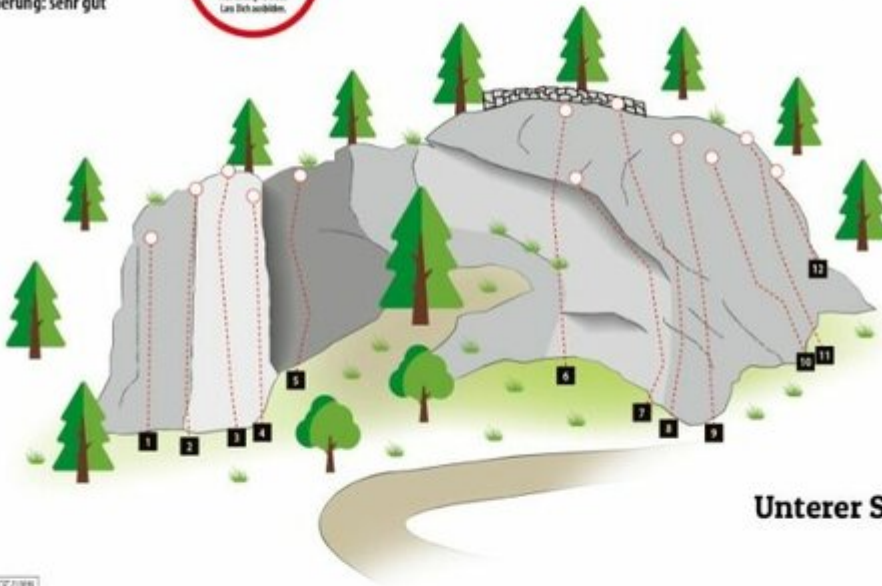

Unterer Sektor

© GARDNER 2008

1 Gelber Enzian	7- (24m)	8 Beißwurm	7 (30m)	15 Kante	4+ (13m)
2 Schenkelbeiniger	6+ (24m)	9 Trafkendl	7+ (25m)	16 Dompfnudl	3+ (18m)
3 Sulze Grande	5 (18m)	10 Tomb Raider	6+ (20m)	17 Weidmannsheil	3+ (23m)
4 Ohne Moos nix los	5- (15m)	11 Zoppathexe	7- (20m)	18 Weidmannsdank	4 (20m)
5 Spion	6 (16m)	12 Turn Around	5 (10m)	19 Junischnee	4- (20m)
6 Spiderman	8- (30m)	13 Worm Wean	7 (13m)	20 Zwinebott	4- (16m)
7 Projekt	? (15m)	14 One Train	6 (13m)