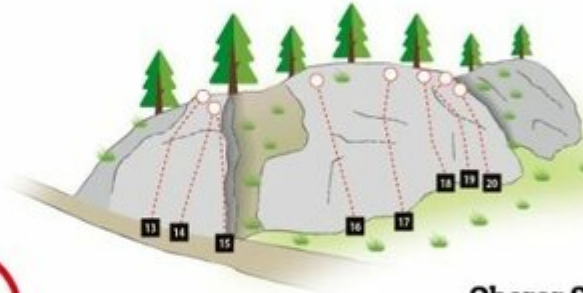

Topos

Klettergarten „Sulzegge“

Erbauer und Erhalter:

Fels: Grünschiefer
Gehzeit: 15 min.
Wandhöhe: 30 m
Ausrichtung: S
Absicherung: sehr gut

Ausleitung:
Sportkletter-Ausleitung
mit Helm
Beachte die Kletterregeln.
Mach dich mit deiner
Ausrichtungswand!
Lass dich anleiten.

Oberer Sektor