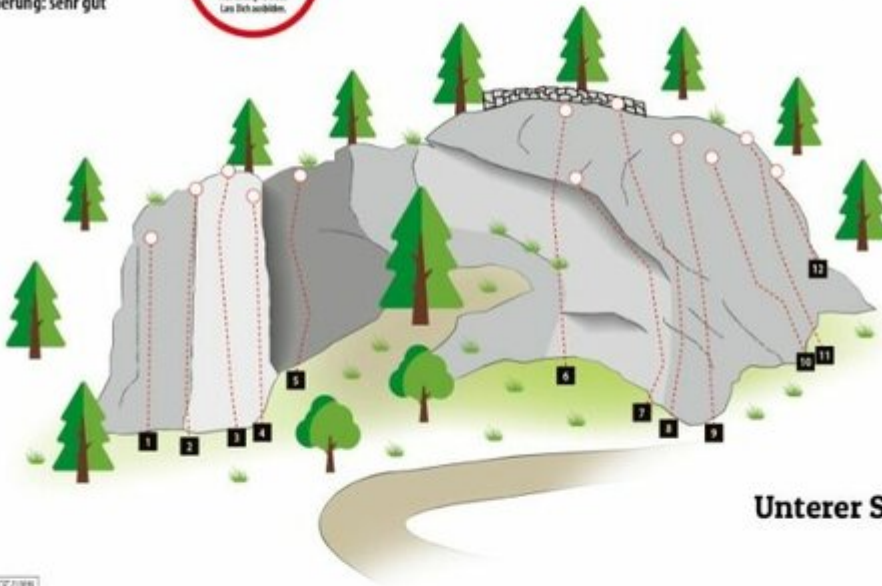

**Topos**

# Klettergarten „Sulzegge“

Erbauer und Erhalter:

Fels: Grünschiefer  
Gehzeit: 15 min.  
Wandhöhe: 30 m  
Ausrichtung: S  
Absicherung: sehr gut

**Ausleitung:**  
Sportkletter-Ausleitung  
mit Helm  
Beachte die Kletterregeln.  
Mach dich mit deiner  
Ausrichtungswand!  
Lass dich anleiten.

**Oberer Sektor**

**Unterer Sektor**

© GARDNER 2008

1 Gelber Enzian	7- (24m)	8 Beißwurm	7 (30m)	15 Kante	4+ (13m)
2 Schenkelbeiniger	6+ (24m)	9 Trafkendl	7+ (25m)	16 Dompfnudl	3+ (18m)
3 Sulze Grande	5 (18m)	10 Tomb Raider	6+ (20m)	17 Weidmannsheil	3+ (23m)
4 Ohne Moos nix los	5- (15m)	11 Zoppathexe	7- (20m)	18 Weidmannsdank	4 (20m)
5 Spion	6 (16m)	12 Turn Around	5 (10m)	19 Junischnee	4- (20m)
6 Spiderman	8- (30m)	13 Worm Wean	7 (13m)	20 Zwinebott	4- (16m)
7 Projekt	? (15m)	14 One Train	6 (13m)		