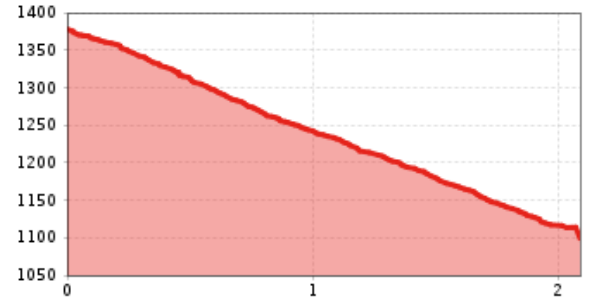

Abwechslungsreiche, beschneite Rodelbahn mit Hütteneinkehr in Virgen.

## Höhenprofil

## Das Wichtigste auf einen Blick

<b>Streckenlänge</b> 2.1 km	<b>Gehzeit Anstieg</b> 45 min	<b>Schwierigkeit</b> Mittel	<b>Beschneit</b> Ja	<b>Beleuchtet</b> Ja
--------------------------------	----------------------------------	--------------------------------	------------------------	-------------------------