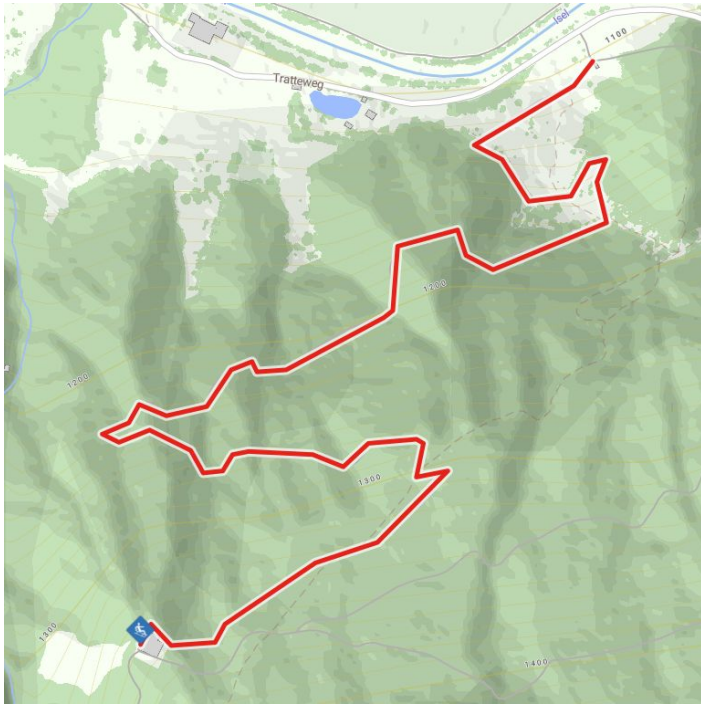

Abwechslungsreiche, beschneite Rodelbahn mit Hütteneinkehr in Virgen.

## Höhenprofil

## Das Wichtigste auf einen Blick

<b>Streckenlänge</b> 2.1 km	<b>Gehzeit Anstieg</b> 45 min	<b>Schwierigkeit</b> Mittel	<b>Beschneit</b> Ja	<b>Beleuchtet</b> Ja
--------------------------------	----------------------------------	--------------------------------	------------------------	-------------------------

## Anreise

**Haltestelle**

Virgen Kirche

**Parkplatz**

Parkplatz Würfelehütte 1.100m