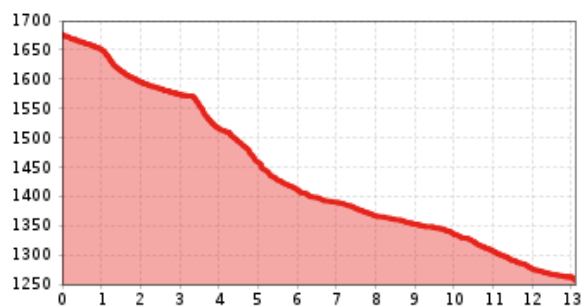

Höhenprofil

Das Wichtigste auf einen Blick

Schwierigkeit

GPX Datei

[Download>](#)

Interaktive Karte

[öffnen>](#)

Beschreibung

Gesamtlänge beträgt 11,6 km
Bestand: ausschließlich Bachforellen
Reines Fliegenfischereirevier

Kontakt:

Wolfgang Bodner

+43 677 6295 6515
wo.bodner@gmail.com