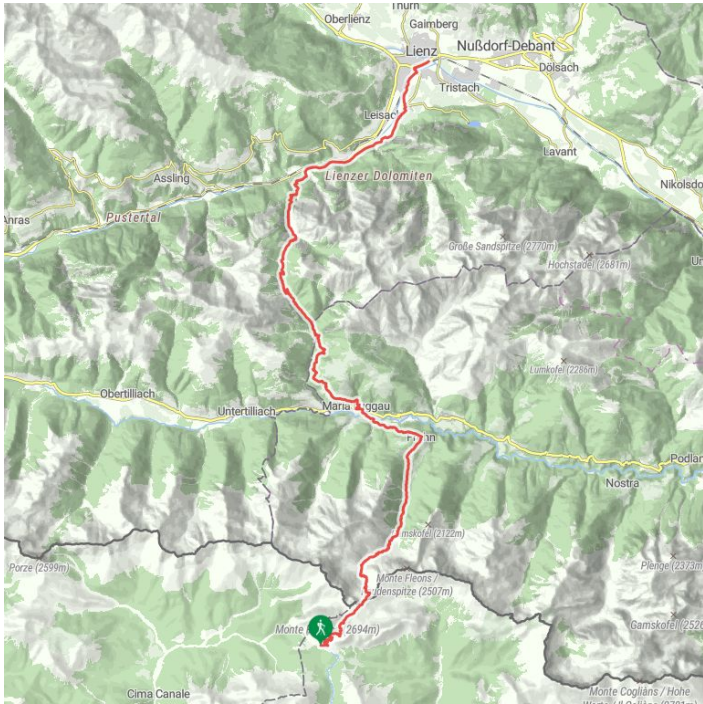

Dolomitenweg Lienz - Maria Luggau – Sappada / Plodn

Höhenprofil

Das Wichtigste auf einen Blick

Schwierigkeit

GPX Datei

[Download>](#)

Interaktive Karte

[öffnen>](#)