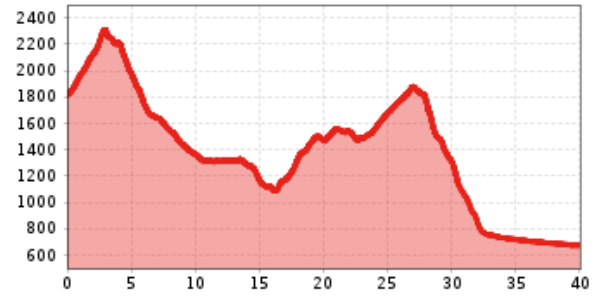

Dolomitenweg Lienz - Maria Luggau – Sappada / Plodn

Höhenprofil

Das Wichtigste auf einen Blick

Schwierigkeit

GPX Datei

[Download>](#)

Interaktive Karte

[öffnen>](#)