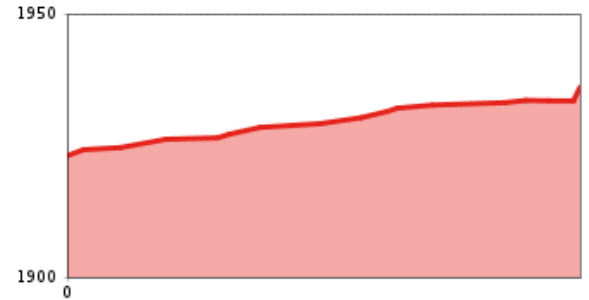

Höhenprofil

Das Wichtigste auf einen Blick

Streckenlänge
0.17 km

Höhenmeter Bergauf
12 hm

Höchster Punkt
1938 m

Schwierigkeit
Mittel

Rundtour
Nein

GPX Datei