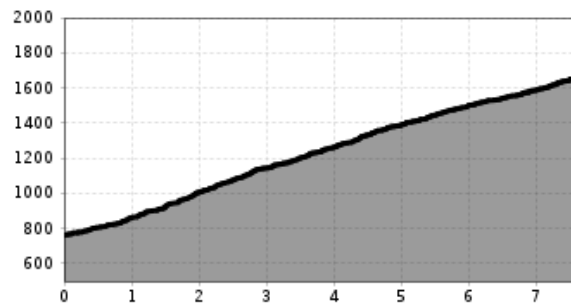

### Höhenprofil

### Das Wichtigste auf einen Blick

**Streckenlänge**  
7.6 km

**Höhenmeter Bergauf**  
911 hm

**Höchster Punkt**  
1660 m

**Schwierigkeit**

**Rundtour**  
Nein

**Ausgangspunkt:**  
**Endpunkt:**

Gaimberg  
Faschingalm