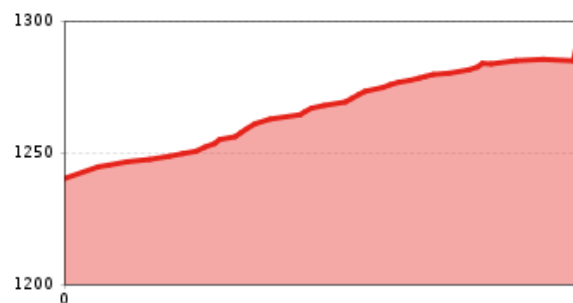

Verbindung Promenadenloipe und Talblickloipe Kals

Höhenprofil

Das Wichtigste auf einen Blick

Beschneit
Nein

Schwierigkeit

Tiroler Langlaufspezialisten
Nein

Barrierefrei / Schlittenlanglauf
Nein

Biathlon
Nein

Loipengütesiegel
Nein

GPX Datei

Interaktive Karte

[Download>](#)

[öffnen>](#)