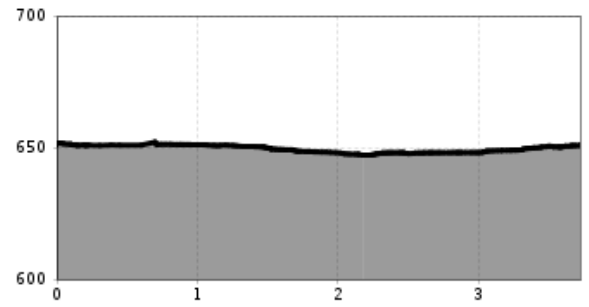

Höhenprofil

Das Wichtigste auf einen Blick

Streckenlänge
3.69 km

Beschneit
Nein

Schwierigkeit

Tiroler Langlaufspezialisten
Nein

Barrierefrei / Schlittenlanglauf
Nein

Biathlon
Nein

Loipengütesiegel
Nein

Status: geschlossen

GPX Datei

Interaktive Karte

[Download>](#)

[öffnen>](#)