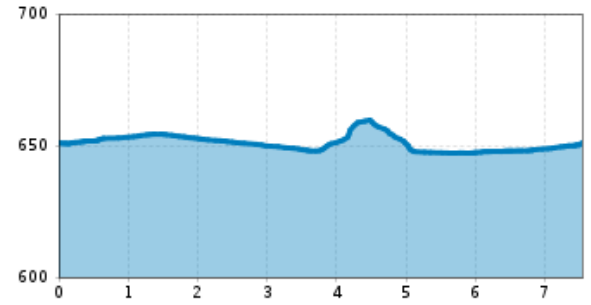

Höhenprofil

Das Wichtigste auf einen Blick

Beschneit Nein	Schwierigkeit	Tiroler Langlaufspezialisten Nein
Barrierefrei / Schlittenlanglauf Nein	Biathlon Nein	Loipengütesiegel Nein

GPX Datei

Interaktive Karte