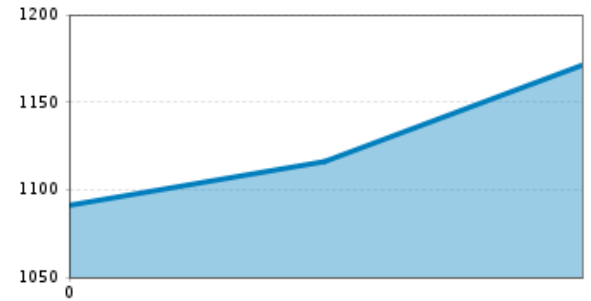

Der Mühlegglift in Hopfgarten ist ideal für Skianfänger, Familien und Kinder.

## Höhenprofil