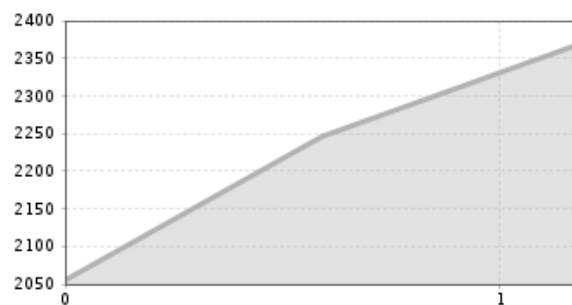

Höhenprofil

Das Wichtigste auf einen Blick

GPX Datei

[Download>](#)

Interaktive Karte

[öffnen>](#)

Beschreibung

Von der Bergstation der 6er Kabinenbahn fährt man mittels dem 3er Sessellift Richtung Mooserberg. Ab hier stehen unzählige Pistenkilometer auf breiten Pisten zur Verfügung.