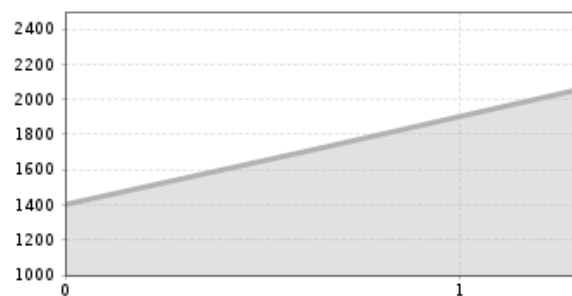

Höhenprofil

Das Wichtigste auf einen Blick

GPX Datei

[Download>](#)

Interaktive Karte

[öffnen>](#)

Beschreibung

Die 6er Kabinenseilbahn an der Talstation des Skizentrums St. Jakob befördert Sie in das Skigebiet des Defereggentales