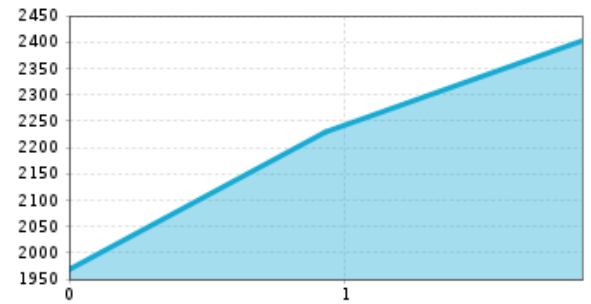

Höhenprofil

Das Wichtigste auf einen Blick

GPX Datei

Interaktive Karte

[Download>](#)

[öffnen>](#)

Beschreibung

Beheizter 6er Sessellift mit Windschutzhaube