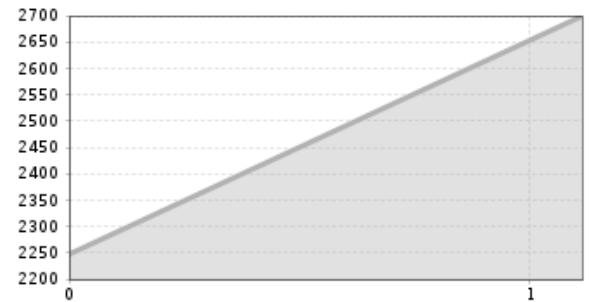

Höhenprofil

Das Wichtigste auf einen Blick

GPX Datei

[Download>](#)

Interaktive Karte

[öffnen>](#)

Beschreibung

6er-Sesselbahn Leppleskofel mit beheizten Premiumsitzen und Wetterhauben.