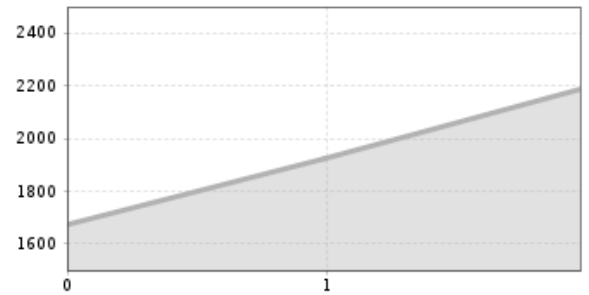

6er-Sesselbahn Faschingalm (Lienz-Zettersfeld)

Höhenprofil

Das Wichtigste auf einen Blick

GPX Datei

Interaktive Karte

[Download>](#)

[öffnen>](#)