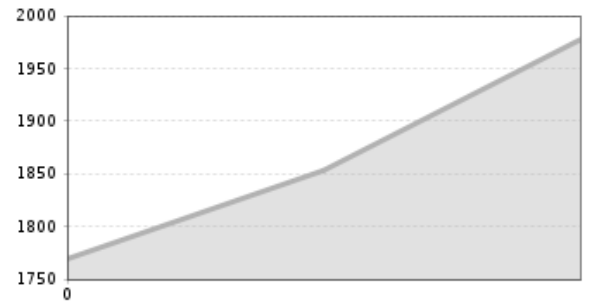

4er-Sesselbahn Wartschenbrunn (Lienz-Zettlersfeld)

Höhenprofil

Das Wichtigste auf einen Blick

GPX Datei

Interaktive Karte

[Download>](#)

[öffnen>](#)