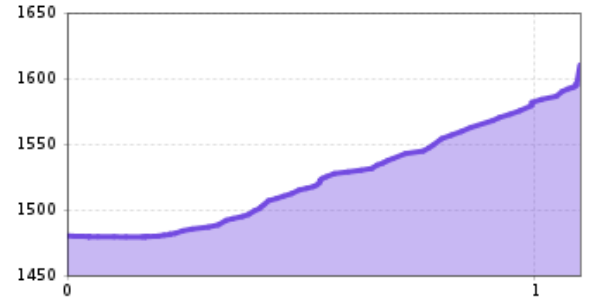

Sportklettergarten für die ganze Familie

Höhenprofil

Das Wichtigste auf einen Blick

Routenanzahl
20

Seehöhe Ausgangspunkt
1600 hm

Exposition
S

Gehzeit Zustieg min.
15 min

Gehzeit Zustieg max.
25 min

Status: geschlossen

**Öffentlicher
Verkehr:**

Haltestelle Prägraten am Großvenediger Hinterbichl

Parken:

Parkplatz Wiesenkreuz

Gestein:

Zustieg:

Vom Parkplatz Wiesenkreuz in Hinterbichl wandert man den Forstweg entlang bis zum Einstieg direkt am Wegrand - Gehzeit ca. 20 Minuten.