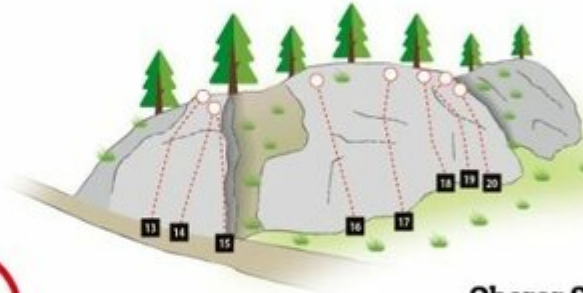

Sportklettergarten für die ganze Familie

Höhenprofil

Das Wichtigste auf einen Blick

Routenanzahl
20

Seehöhe Ausgangspunkt
1600 hm

Exposition
S

Gehzeit Zustieg min.
15 min

Gehzeit Zustieg max.
25 min

Erhalter: Prägraten Alpin, praegraten.alpin@gmail.com, +43 664 3481006

Topos

Klettergarten „Sulzegge“

Erbauer und Erhalter:

Fels: Grünschiefer
Gehzeit: 15 min.
Wandhöhe: 30 m
Ausrichtung: S
Absicherung: sehr gut

Ausleitung:
Sportkletter-Ausleitung
mit Helm
Beachte die Kletterregeln.
Achtung! Nicht mit Sonnen-
Ausrichtungswand! Lasst dich anleiten.

Oberer Sektor

Unterer Sektor

© GARDNER 2008

1 Gelber Enzian	7- (24m)	8 Beißwurm	7 (30m)	15 Kante	4+ (13m)
2 Schenkelbeiniger	6+ (24m)	9 Trafkendl	7+ (25m)	16 Dompfnudl	3+ (18m)
3 Sulze Grande	5 (18m)	10 Tomb Raider	6+ (20m)	17 Weidmannsheil	3+ (23m)
4 Ohne Moos nix los	5- (15m)	11 Zoppathexe	7- (20m)	18 Weidmannsdank	4 (20m)
5 Spion	6 (16m)	12 Turn Around	5 (10m)	19 Junischnee	4- (20m)
6 Spiderman	8- (30m)	13 Worm Wean	7 (13m)	20 Zwinebott	4- (16m)
7 Projekt	? (15m)	14 One Train	6 (13m)		