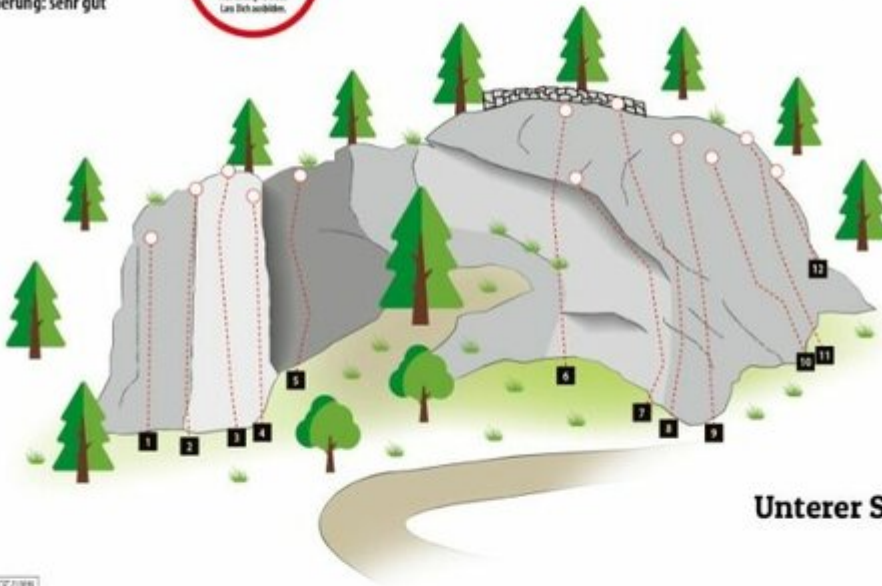

Sportklettergarten für die ganze Familie

Höhenprofil

Das Wichtigste auf einen Blick

Routenanzahl
20

Seehöhe Ausgangspunkt
1600 hm

Exposition
S

Gehzeit Zustieg min.
15 min

Gehzeit Zustieg max.
25 min

Parkplatz Wiesenkreuz (Wanderparkplatz Johannishütte/Defreggerhaus) 1.490m

GPX Datei

[Download>](#)

Interaktive Karte

[öffnen>](#)

Beschreibung

Der Klettergarten Sulzegge wurde im Jahr 2021 vom Verein "Prägraten Alpin" eröffnet und wird laufend erweitert. Die verschiedenen Kletterrouten sind vor allem für Kinder und Familien ideal geeignet, um den Sprung von der Halle auf den Fels zu erleichtern.

Erhalter: Prägraten Alpin, praegraten.alpin@gmail.com, +43 664 3481006

Topos

Klettergarten „Sulzegge“

Erbauer und Erhalter:

Fels: Grünschiefer
Gehzeit: 15 min.
Wandhöhe: 30 m
Ausrichtung: S
Absicherung: sehr gut

Ausleitung:
Sportkletter-Ausleitung
mit Helm
Beachte die Kletterregeln.
Mach dich mit deiner
Ausrichtungswand!
Lass dich anleiten.

Oberer Sektor

Unterer Sektor

© GARDNER 2008

1 Gelber Enzian	7- (24m)	8 Beißwurm	7 (30m)	15 Kante	4+ (13m)
2 Schenkelbeiniger	6+ (24m)	9 Trafkendl	7+ (25m)	16 Dompfnudl	3+ (18m)
3 Sulze Grande	5 (18m)	10 Tomb Raider	6+ (20m)	17 Weidmannsheil	3+ (23m)
4 Ohne Moos nix los	5- (15m)	11 Zoppathexe	7- (20m)	18 Weidmannsdank	4 (20m)
5 Spion	6 (16m)	12 Turn Around	5 (10m)	19 Junischnee	4- (20m)
6 Spiderman	8- (30m)	13 Worm Wean	7 (13m)	20 Zwinebott	4- (16m)
7 Projekt	? (15m)	14 One Train	6 (13m)		