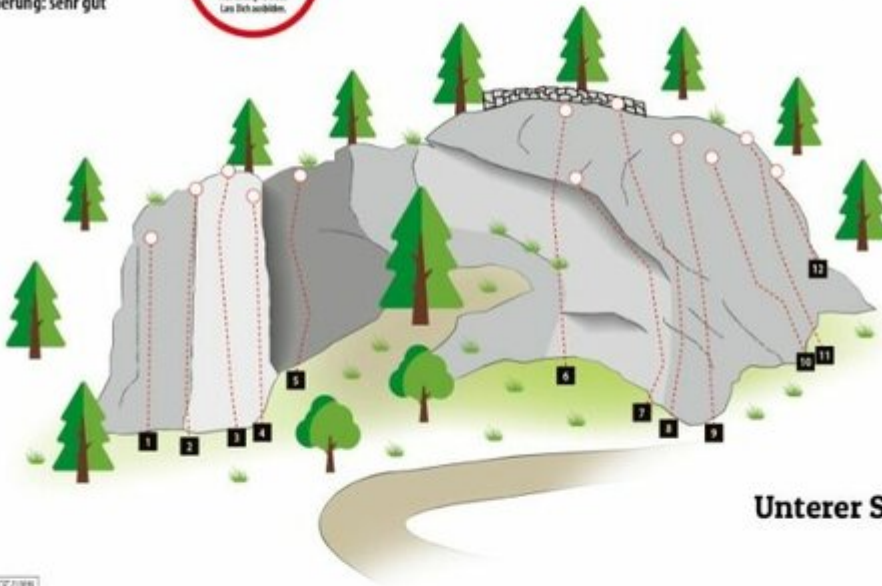

Sportklettergarten für die ganze Familie

Höhenprofil

Das Wichtigste auf einen Blick

Routenanzahl
20

Seehöhe Ausgangspunkt
1600 hm

Exposition
S

Gehzeit Zustieg min.
15 min

Gehzeit Zustieg max.
25 min

Parkplatz Wiesenkreuz (Wanderparkplatz Johannishütte/Defreggerhaus) 1.490m

GPX Datei

[Download>](#)

Interaktive Karte

[öffnen>](#)

Beschreibung

Der Klettergarten Sulzegge wurde im Jahr 2021 vom Verein "Prägraten Alpin" eröffnet und wird laufend erweitert. Die verschiedenen Kletterrouten sind vor allem für Kinder und Familien ideal geeignet, um den Sprung von der Halle auf den Fels zu erleichtern.

Erhalter: Prägraten Alpin, praegraten.alpin@gmail.com, +43 664 3481006

Topos

Klettergarten „Sulzegge“

Erbauer und Erhalter:

Fels: Grünschiefer
Gehzeit: 15 min.
Wandhöhe: 30 m
Ausrichtung: S
Absicherung: sehr gut

Ausleitung:
Sportkletter-Ausleitung
mit Helm
Beachte die Kletterregeln.
Achtung! Nicht mit Sonnen-
Ausrichtungswand! Lasst dich anleiten.

Oberer Sektor

Unterer Sektor

© GARDNER 2008

1 Gelber Enzian	7- (24m)	8 Beißwurm	7 (30m)	15 Kante	4+ (13m)
2 Schenkelbeiniger	6+ (24m)	9 Trafkendl	7+ (25m)	16 Dompfnudl	3+ (18m)
3 Sulze Grande	5 (18m)	10 Tomb Raider	6+ (20m)	17 Weidmannsheil	3+ (23m)
4 Ohne Moos nix los	5- (15m)	11 Zoppathexe	7- (20m)	18 Weidmannsdank	4 (20m)
5 Spion	6 (16m)	12 Turn Around	5 (10m)	19 Junischnee	4- (20m)
6 Spiderman	8- (30m)	13 Worm Wean	7 (13m)	20 Zwinebott	4- (16m)
7 Projekt	? (15m)	14 One Train	6 (13m)		