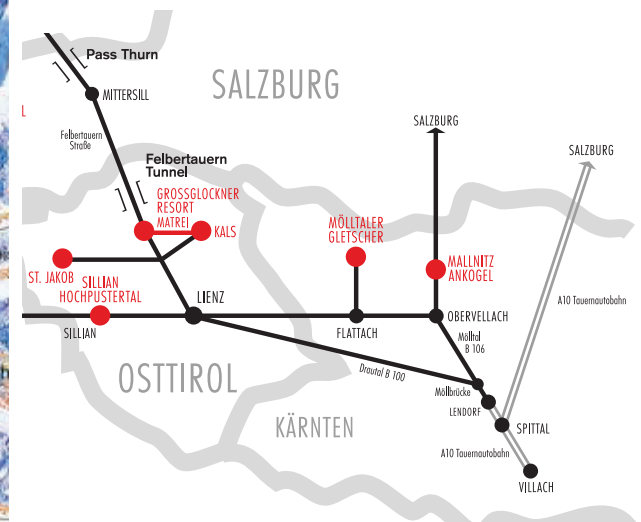

SKI HIT OSTTIROL

GANZ OSTTIROL & DER GLETSCHER MIT EINEM SKIPASS

SKI)HIT = 6 SKIREGIONEN

- Bei 2 zahlenden Eltern und den 2 ältesten Kindern bis 18 Jahre, fährt jedes weitere Kind bis 18 Jahre gratis.
- Für Kinder bis sechs Jahre ist das Skifahren gratis
- für Kids und Teens von sechs bis 18 Jahren gibt es 50 % Ermäßigung.
- 100% Schneesicherheit
- Keine Wartezeiten
- Bestens präparierte und markierte Pisten

Auf einen Blick

SKIPASSPREISE WINTER 2016 - 2017

Ski)Hit Osttirol mit Mölltaler Gletscher:

Der Skipass Ski)Hit ist in allen Skigebieten in Osttirol sowie am Mölltaler Gletscher - Flattach und den Ankogel Bergbahnen in Mallnitz gültig.

Tageskarten 2016/17

ZEIT/ TIME	ERWACHSENE (ab 1997) ADULTS	KINDER (1998 - 2010) CHILDREN
09:00*	€ 45,00	€ 22,50
11:00	€ 40,00	€ 20,00
12:00	€ 37,00	€ 18,50
13:00	€ 30,00	€ 15,00
14:00	€ 23,00	€ 11,50

* Mölltaler Gletscher ab 8:30 Uhr

* nur am Mölltaler Gletscher

** Halbtage können nur am 1. Tag ab 12:00 Uhr verbraucht werden!
Weitere Tage auf Anfrage!

Kinderermäßigung + Familienermäßigung

Bei 2 zahlenden Eltern und den 2 ältesten Kindern bis 18 Jahre, fährt jedes weitere Kind bis 18 Jahre gratis
Für Kinder bis sechs Jahre ist das Skifahren gratis,
für Kids und Teens von sechs bis 18 Jahren gibt es 50 % Ermäßigung.